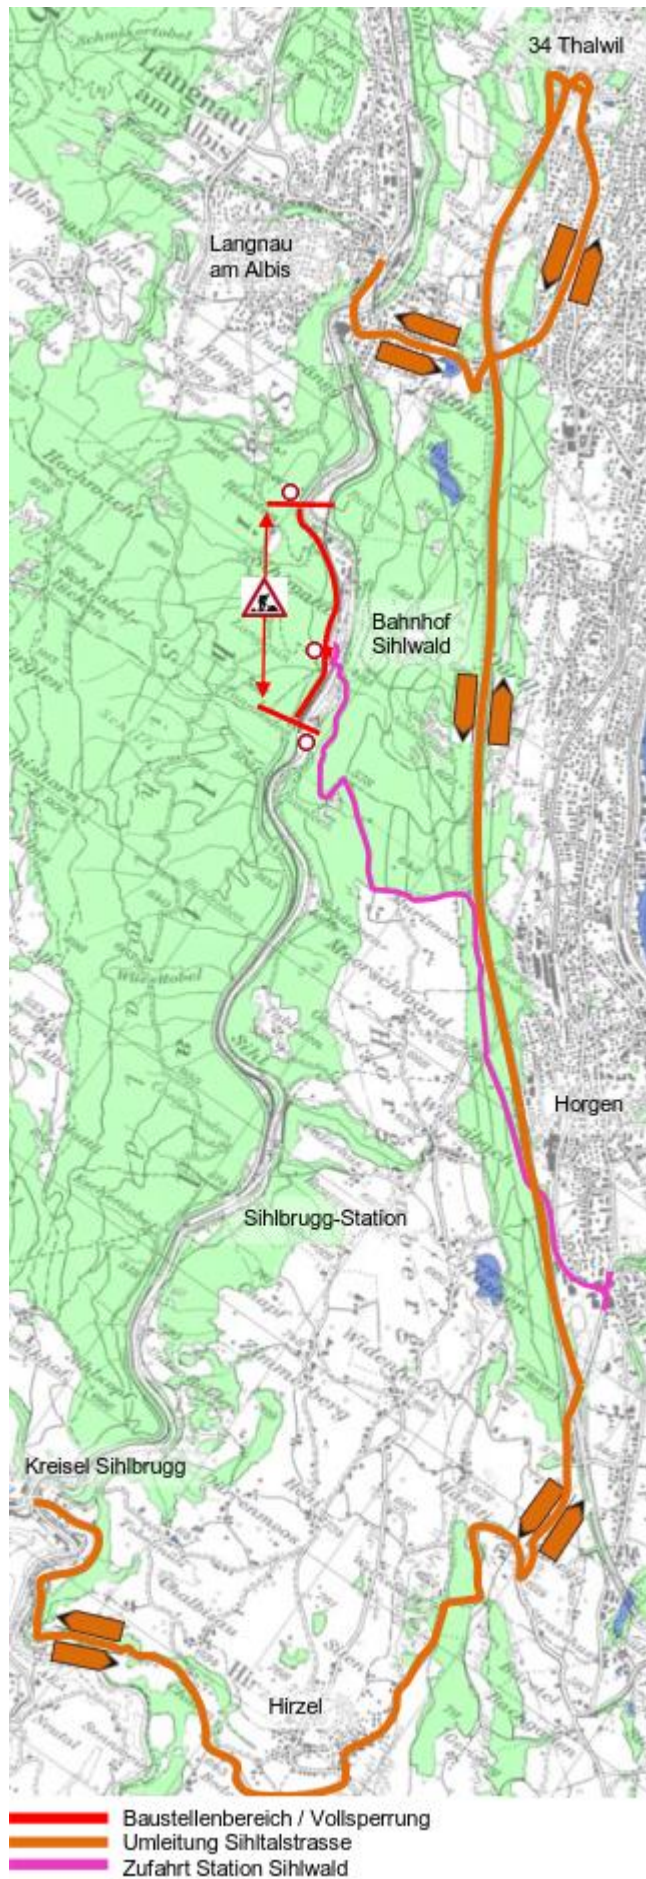

Übersichtsplan

Geht an:

- Gemeinderat Horgen z.K. und Weiterleitung an Feuerwehr, Rettungsdienste, Polizei etc.
- Gemeinderat Langnau a. A. z. K. und Weiterleitung an Feuerwehr, Rettungsdienste, Polizei etc.
- UB 5 z.K. und Weiterleitung an den zuständigen Verkehrszug der Kantonspolizei Zürich
- Betriebe, Liegenschaften und Haushaltungen der Weiler „Sihlwald“ und „Sihlbrugg-Station“
- Wildnispark
- Zürcher Museumsbahn
- SZU