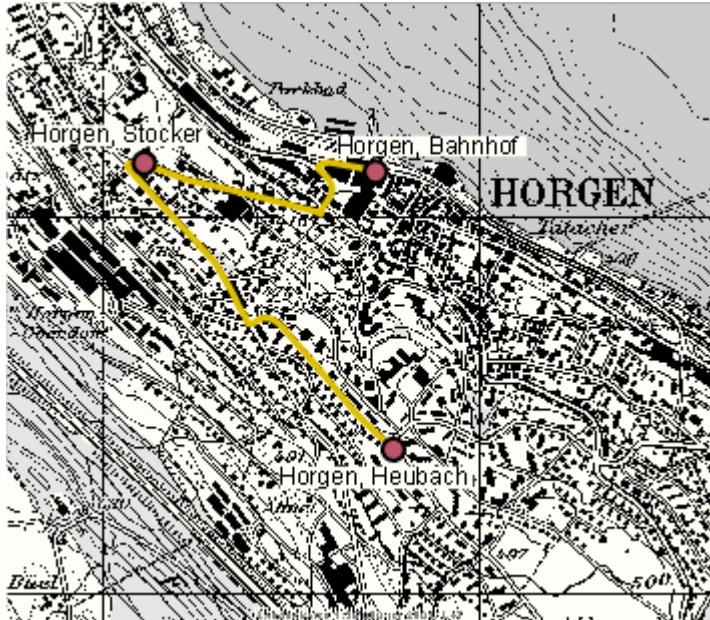

## Fahrplan 2007/2008

### Schülerkurs Horgen, Bahnhof – Horgen, Heubach (Mo – Fr an Schultagen)

#### Streckenführung

Bahnhof – Stockerstrasse – Einsiedlerstrasse – Heubachstrasse – Bahnhof

#### Streckenlänge

ca. 3'800 m